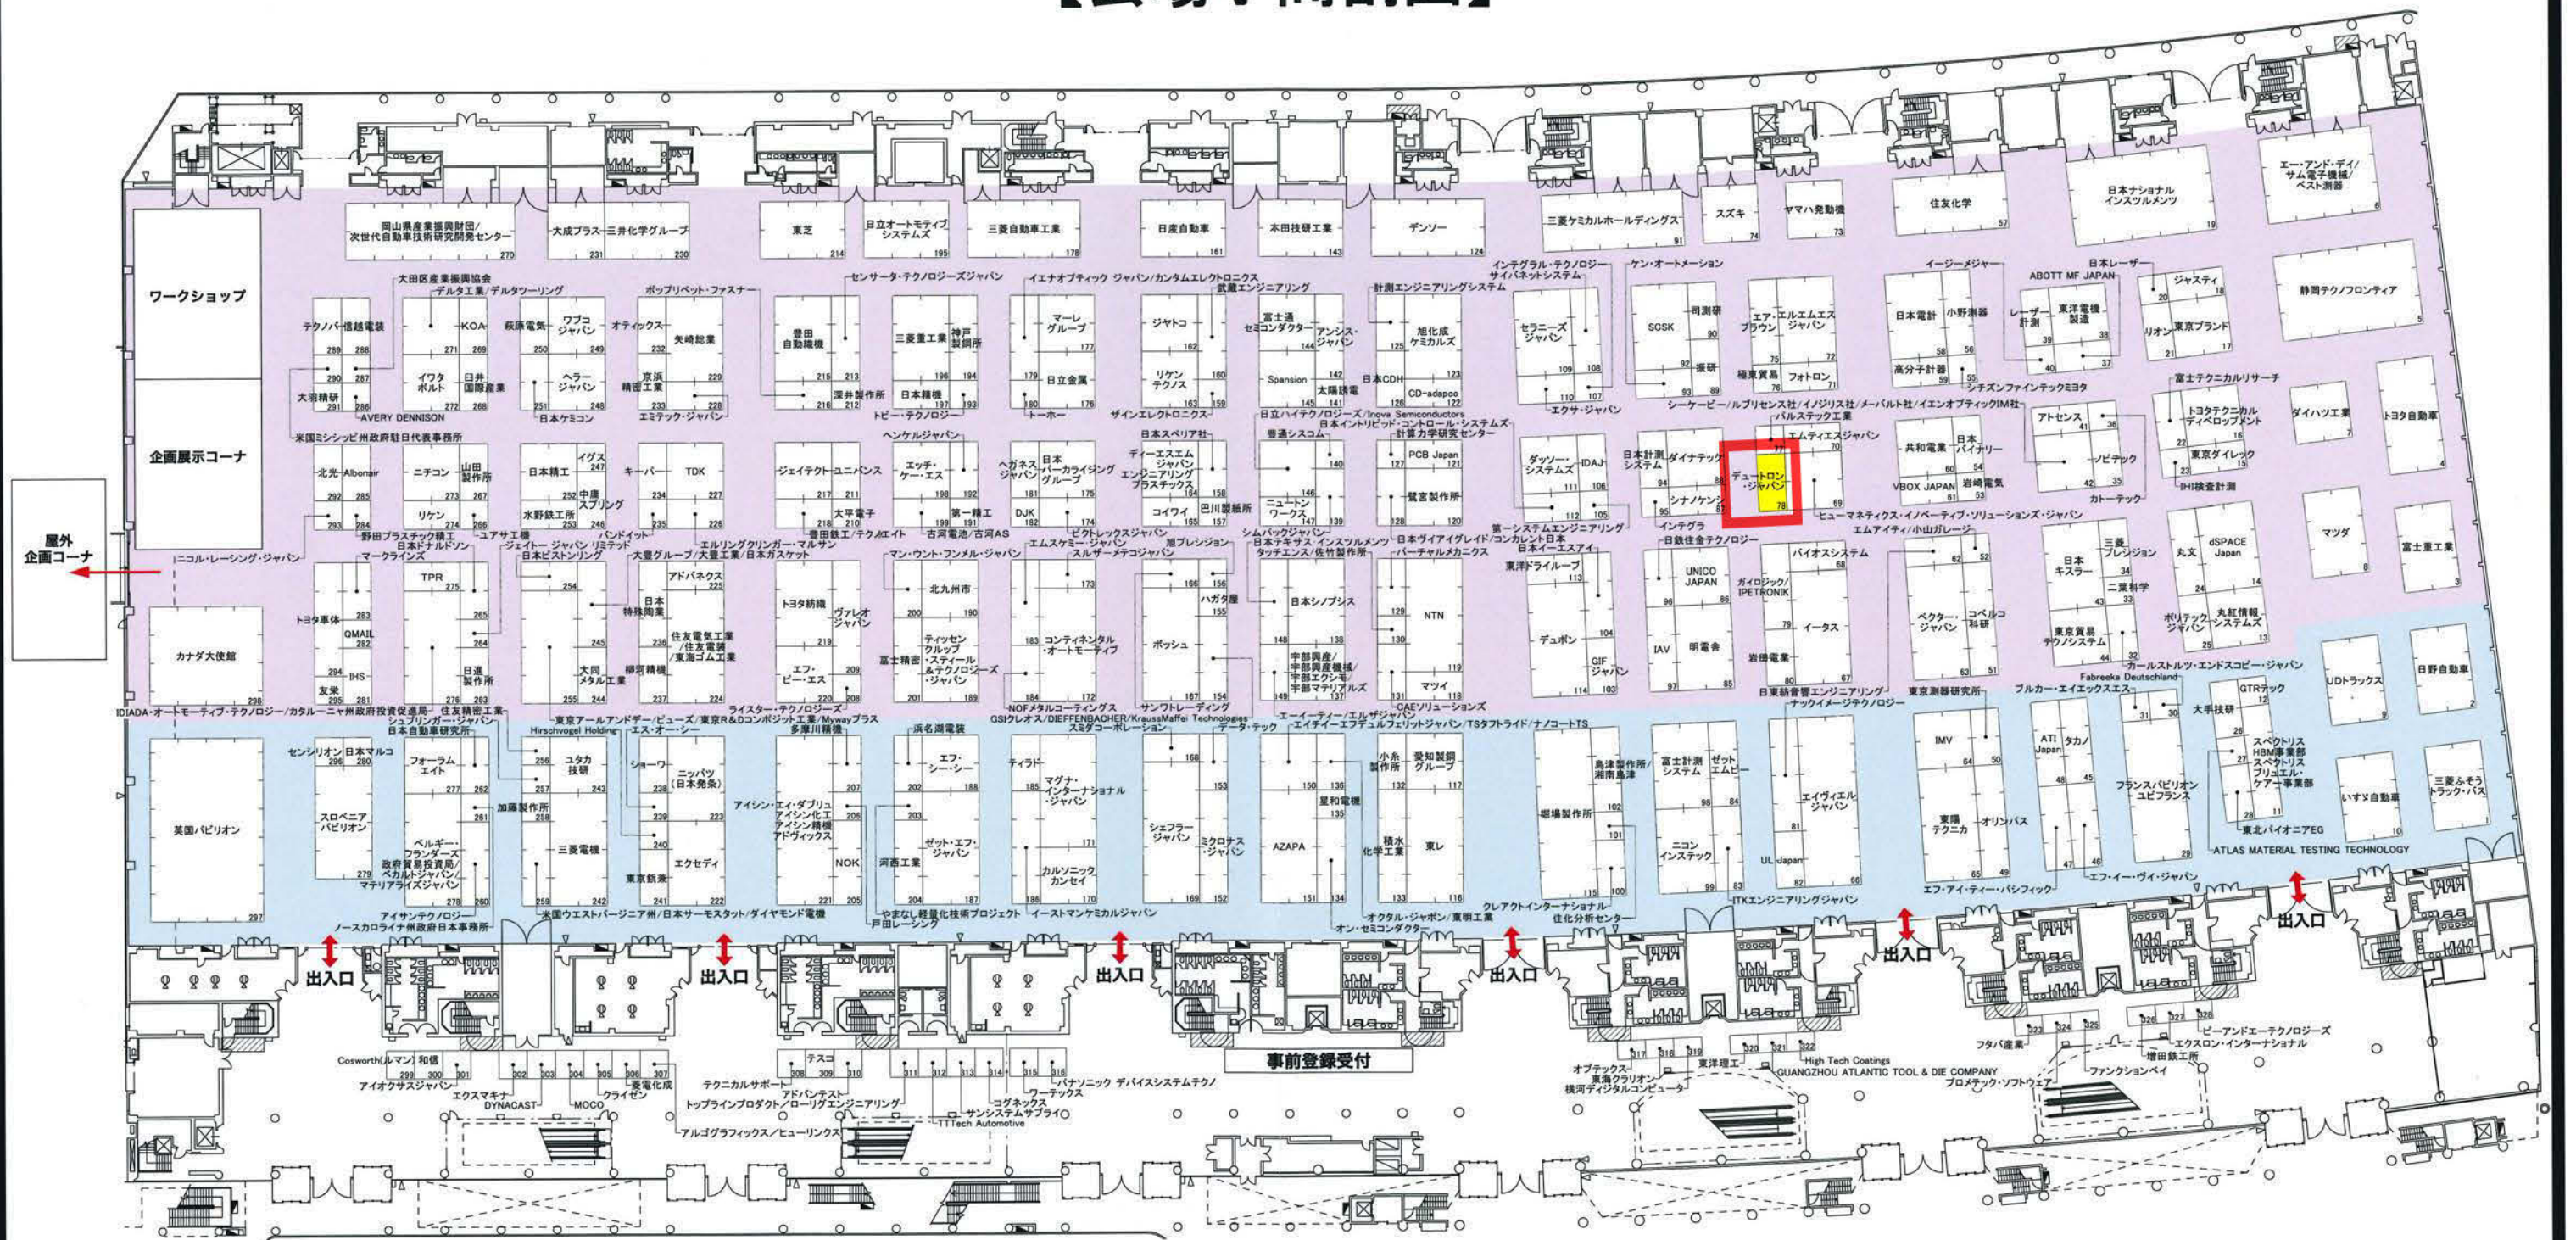

自動車技術展

人とくるまのテクノロジー展2014

AUTOMOTIVE ENGINEERING EXPOSITION

【会場小間割図】

□ : 3000mm × 3000mm / 1小間